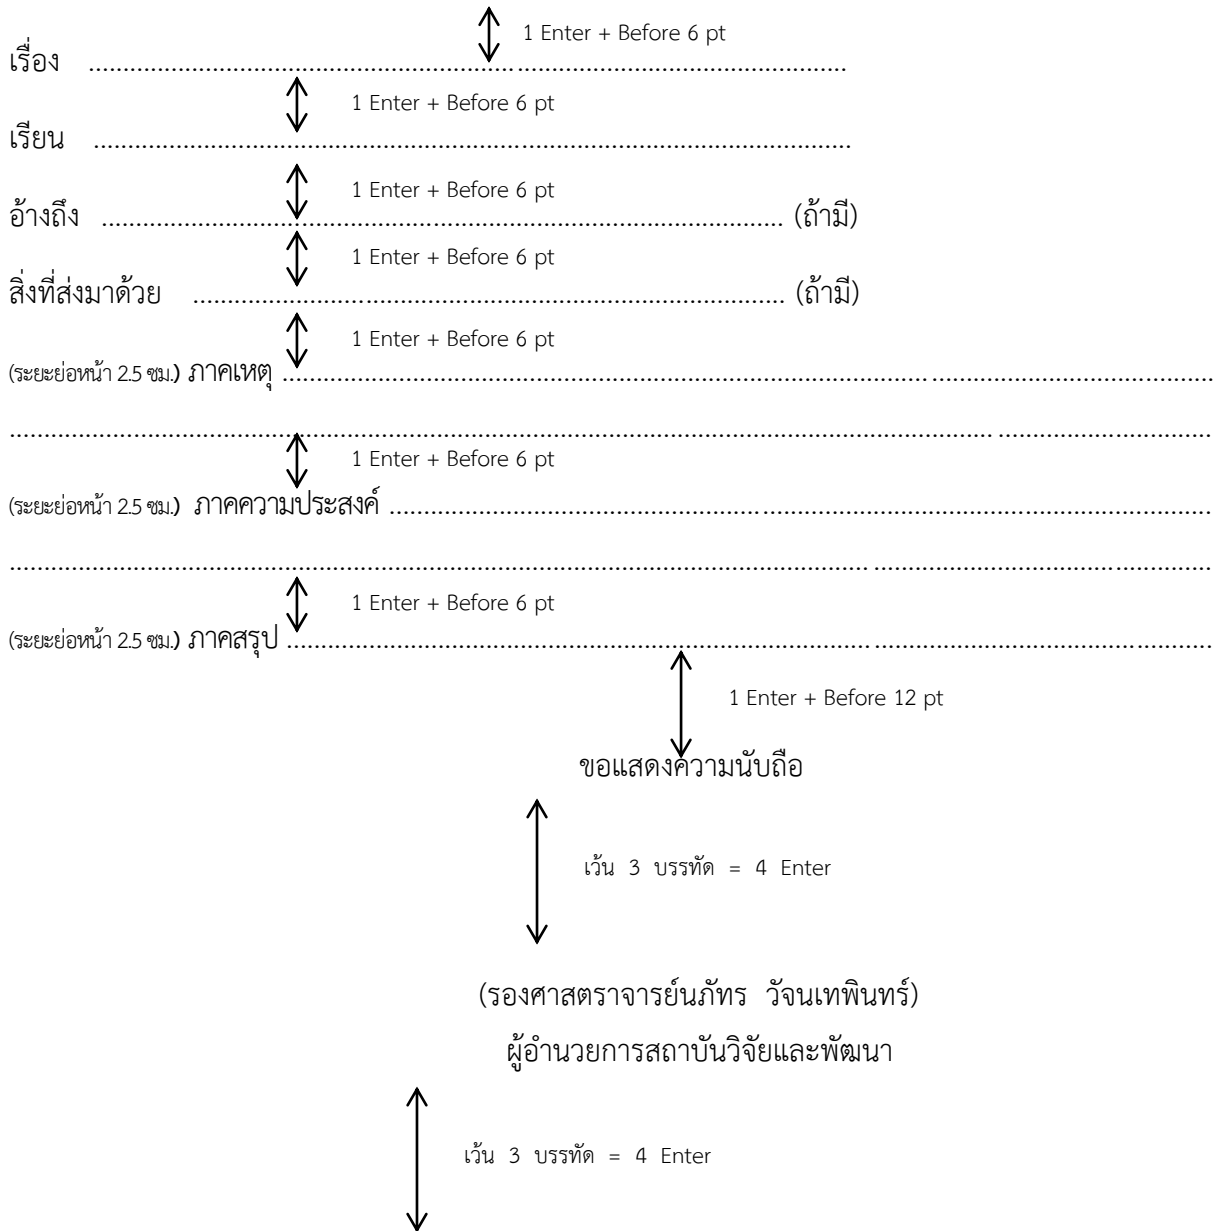

ชั้นความเร็ว (ถ้ามี)

ที่ ศธ ๐๕๘๕.๑๕/

สถาบันวิจัยและพัฒนา

มหาวิทยาลัยเทคโนโลยีราชมงคลสุวรรณภูมิ

๖๐ หมู่ที่ ๓ ถนนสายเอเชีย

ตำบลหันตรา อำเภอพระนครศรีอยุธยา

จังหวัดพระนครศรีอยุธยา ๑๓๐๐๐

1 Enter + Before 6 pt

มกราคม ๒๕๖๑